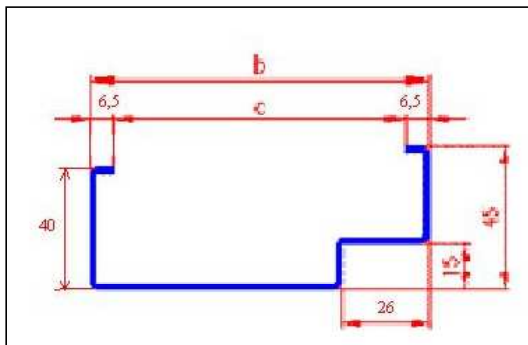

*CGH-S HRANATÁ NA SADROKARTÓN

Ceny sú v Eur/ks, bez DPH

Ceny sú stanovené vrátane dopravy k zákazníkom.

Výrobca si vyhradzuje právo meniť ceny.

Dodacia lehota:

PRE STÁLÝCH ZÁKAZNÍKOV - 8-10 pracovných dní od potvrdenia objednávky, ak je auto vyťažené tým smerom

PRE NOVÝCH OBCH. PARTNEROV - 16 pracovných dní od potvrdenia objednávky, príp. dohodou, ak je auto vyťažené tým smerom

Platobné podmienky:

platba pred faktúrou, po dlhšej spolupráci splatnosť 14 dní, prípadne dohodou

Zľavy: po rozbehnutí spolupráce 3 až 6% v závislosti od odberného množstva

**!!! VYRABAME NOVÝ TYP ZÁRUBNE S DRÁŽKOU NA TESNENIE S
NASTAVITEĽNÝM ZÁVESOM !!!**